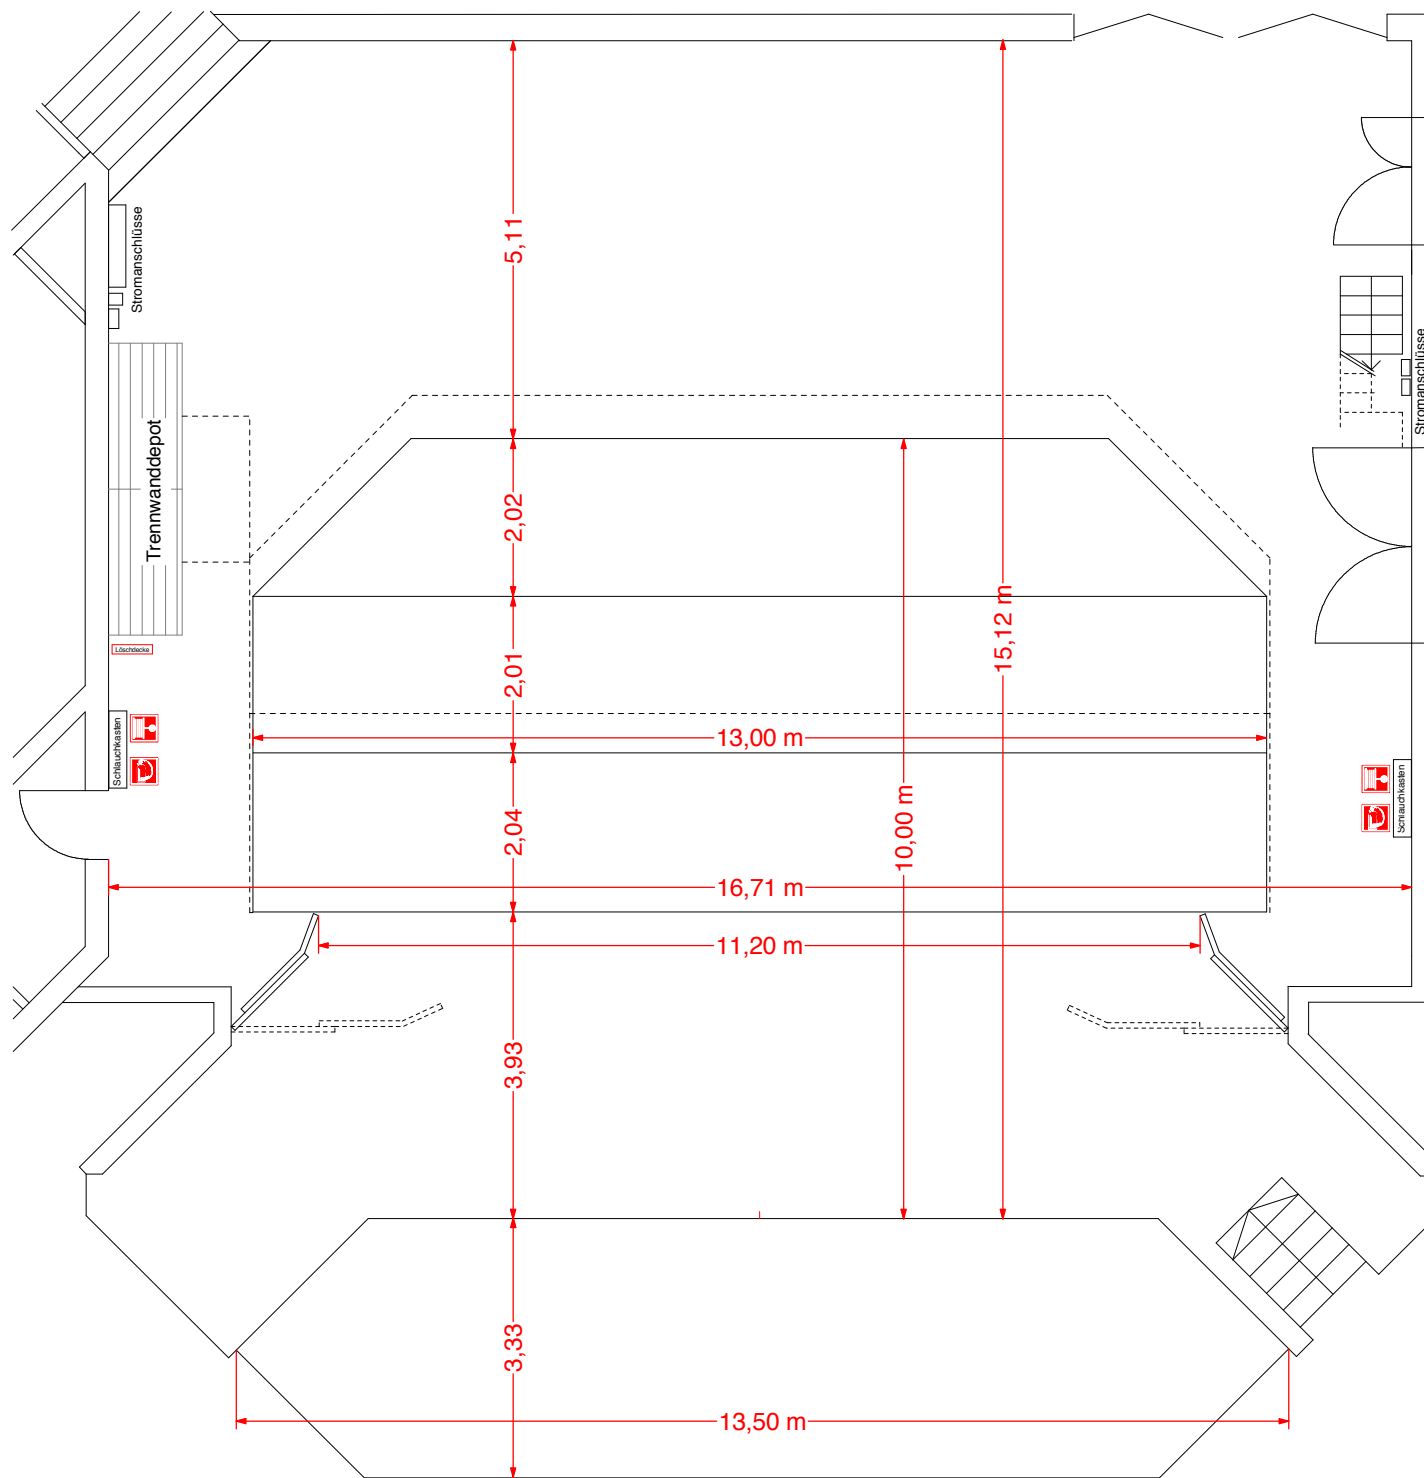

KU'KO®

Grundriß Bühne Maße

		A2		Maßstab 1:50		
		Grundriß Bühne Maße				
Stromanschlüsse re	08.04.08	La	Datum	Name	Veranstaltungs u. Kongress GmbH Rosenheim Kufsteinerstr. 4 83022 Rosenheim	
Löschdecke	08.04.08	La	Bearb.	05.10.07		Laböck
			Gepr.			
			Norm			
Zust.	Änderung	Datum	Name	Urspr.	Ers. für	
					Ers. durch	
					Blatt 1 Blätter	
					VKR BEL 013-4	